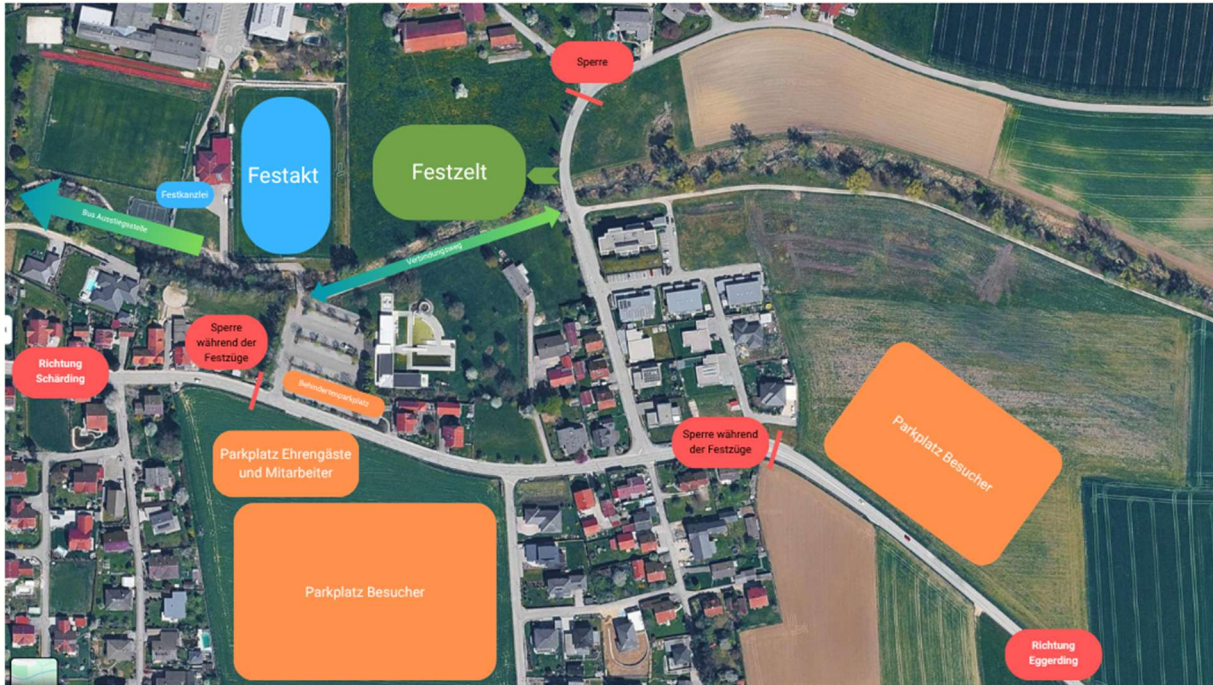

EINFACH Musifest FEIERN
10.-12. Juli 2026

www.bezirksmusikfest2026.at

Übersichtsplan Festgelände

Anreise mit dem Bus

Die Busparkplätze befinden sich bei der Firma Frauscher (Bus Parkplatz 1) und beim Franzosenweg (Bus Parkplatz 2). Die Anreise mit dem Bus ist nur über die Schäringer Straße von Suben oder die Autobahn kommend und die Hauptstraße von Teufenbach kommend möglich.

Busse können die Ausstiegsstellen an der Schäringer Straße bzw. bei der Raiffeisenbank verwenden. Von dort führt ein Verbindungsweg direkt zum Fest.

Anreise mit dem PKW

Die Anfahrt mit dem PKW ist sowohl aus Richtung Schärding als auch aus Richtung Eggerding möglich. Es sind ausreichend PKW-Parkplätze auf den ausgewiesenen Parkplätzen P1 und P2 vorhanden. Während der Festzüge ist die Durchfahrt zwischen beiden Besucherparkplätzen gesperrt.