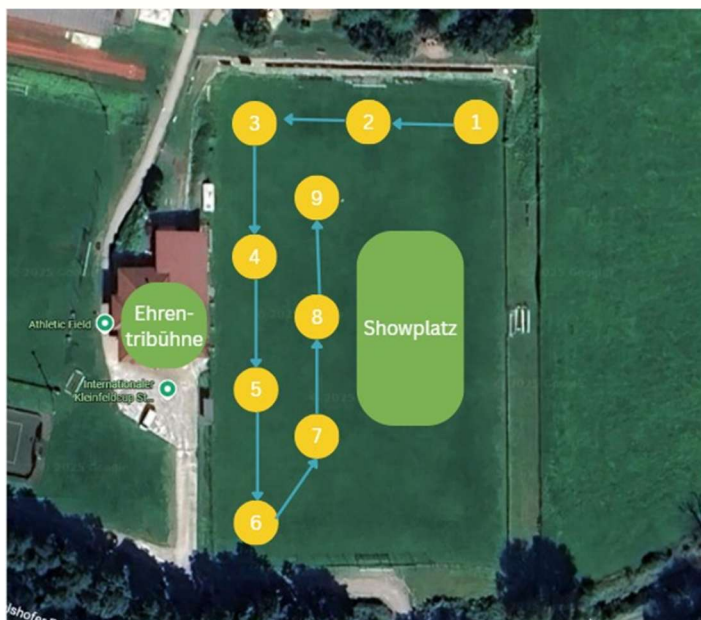

Bezirks-Marschwertung am Sonntag, 12.07.2026

Programm

Programmpunkt	Uhrzeit
Bezirks-Marschwertung des OÖ Blasmusikverbandes	08:00 – 12:00
Frühschoppen mit dem MV Geiersberg	ab 10:00
Festzug der Musikkapellen vom Festzelt zum Sportplatz	12:45 – 13:30
Festakt mit Gesamtspiel am Sportplatz	13:30
Unterhaltung im Festzelt mit der WPOS-Combo	14:30 – 18:00
Ergebnisbekanntgabe der Marschwertung	15:30

Ablauf der Marschwertung

1. Antreten und Abmarschieren
2. Halten und Abmarschieren
3. Schwenkung links
4. Abfallen
5. Aufmarschieren
6. Breite Formation/Große Wende
7. Defilierung
8. Abreißen
9. Abtreten