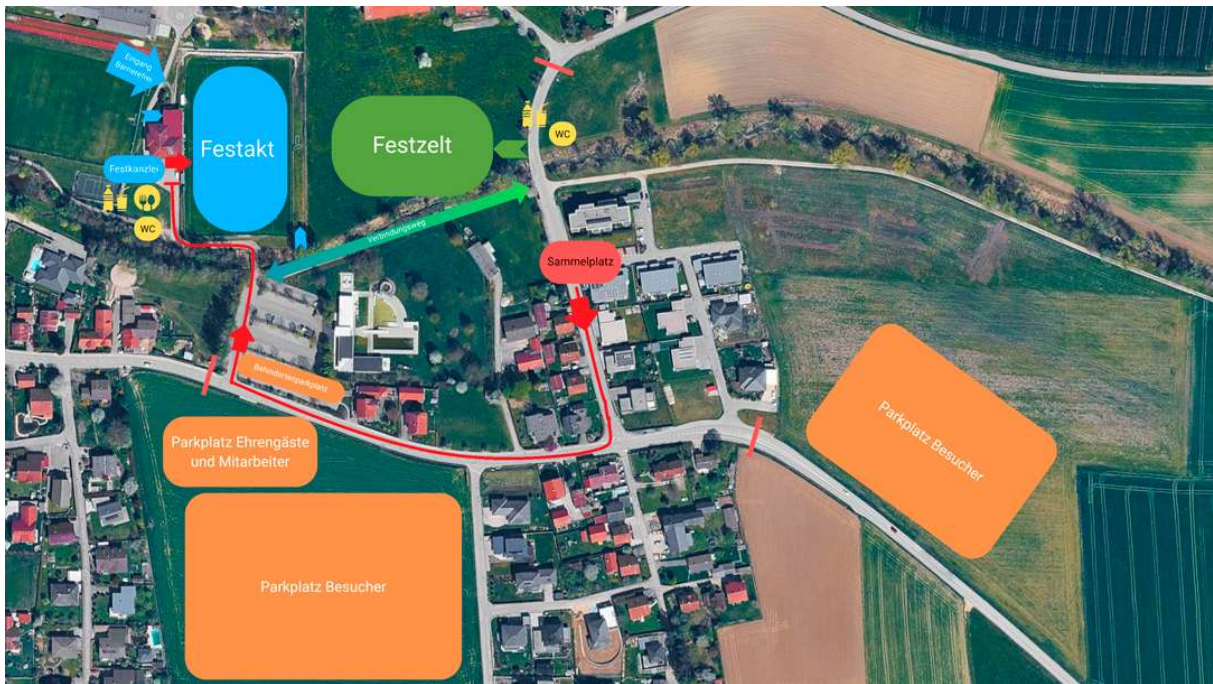

Festzug am Sonntag