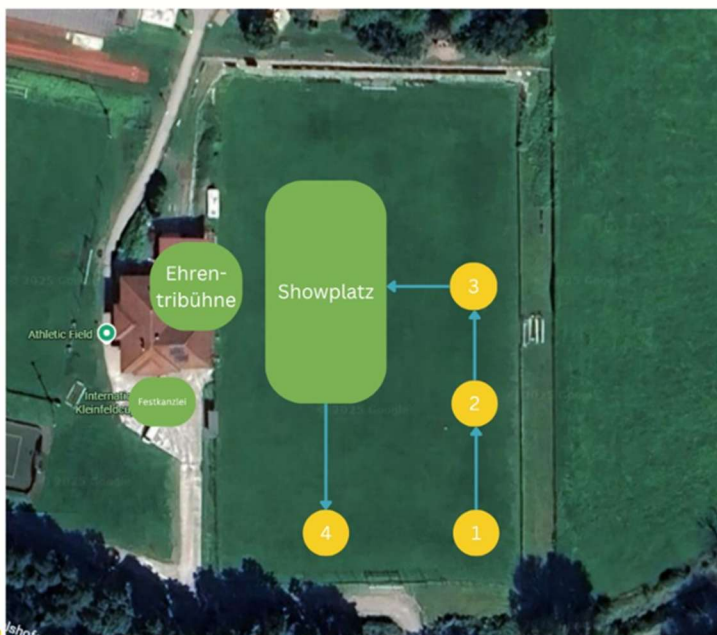

Jugendnachmittag am Samstag, 11.07.2026

Programm

Programmpunkt	Uhrzeit
Anmeldung aller eintreffenden Jugendkapellen in der Festkanzlei	ab 12:15
Aufstellung am Sportplatz	12:45
Eröffnung des Jugendnachmittags mit Ansprachen und anschließendem Gesamtspiel	12:55
Marschwertung	13:15 – 15:15
Unterhaltung im Festzelt mit den SubMariens	ab 15:00
Ergebnisbekanntgabe	16:30

Zeitplan für den Jugendnachmittag

Nr	Jugendkapelle	Uhrzeit
1	Jugendkapelle Grenzenlos (St. Aegidi, Wesenufer & Neukirchen am Walde)	13:15
2	Jugendkapelle Schärding / Brunnenthal	13:27
3	Zwei-Flüsse Youngstars (St. Florian am Inn & Taufkirchen an der Pram)	13:39
4	JUKARA (Raab & Altschwendt)	13:51
5	Zwoaberg-Zwergbläser (Schardenberg & Freinberg)	14:03
6	Rainstein (Rainbach & Wernstein)	14:20
7	Jugendkapelle DoRis (Dorf an der Pram & Riedau) & Youngstars Andrichsfurt	14:32
8	JOSEVS (St. Roman-Esternberg & Vichtenstein)	14:44
9	Allstars (Andorf & Zell an der Pram)	14:56
10	Diersbacher Troubadixbläser & Jungmusi Sigharting	15:08

Ablauf Marschwertung Jugendnachmittag

1. Antreten und Abmarschieren
2. Halten und Abmarschieren
3. Schwenkung links
4. Ausmarsch