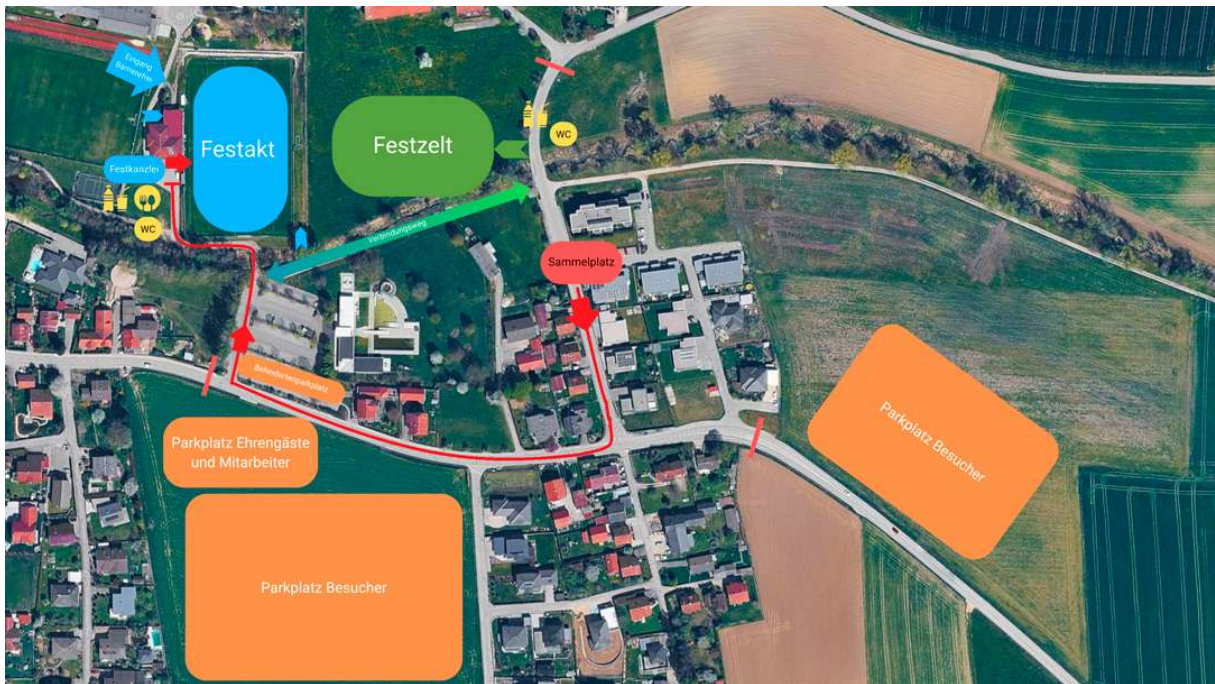

Ablauf Marschwertung Jugendnachmittag

1. Antreten und Abmarschieren
2. Halten und Abmarschieren
3. Schwenkung links
4. Ausmarsch

Empfang der Gastkapellen am Samstag, 11.07.2026

Lageplan

Programm

Programmpunkt	Uhrzeit
Anmeldung & Eintreffen der Vereine (Festkanzlei beim Sportplatz)	17:00 – 18:00
Einmarsch der Gastkapellen	18:00 – 19:00
Festakt am Sportplatz	19:00 – 19:45
Ausmarsch der Gastkapellen	19:45 – 20:15
Unterhaltung im Festzelt mit der Blaskapelle Ceska	20:30 – 01:30