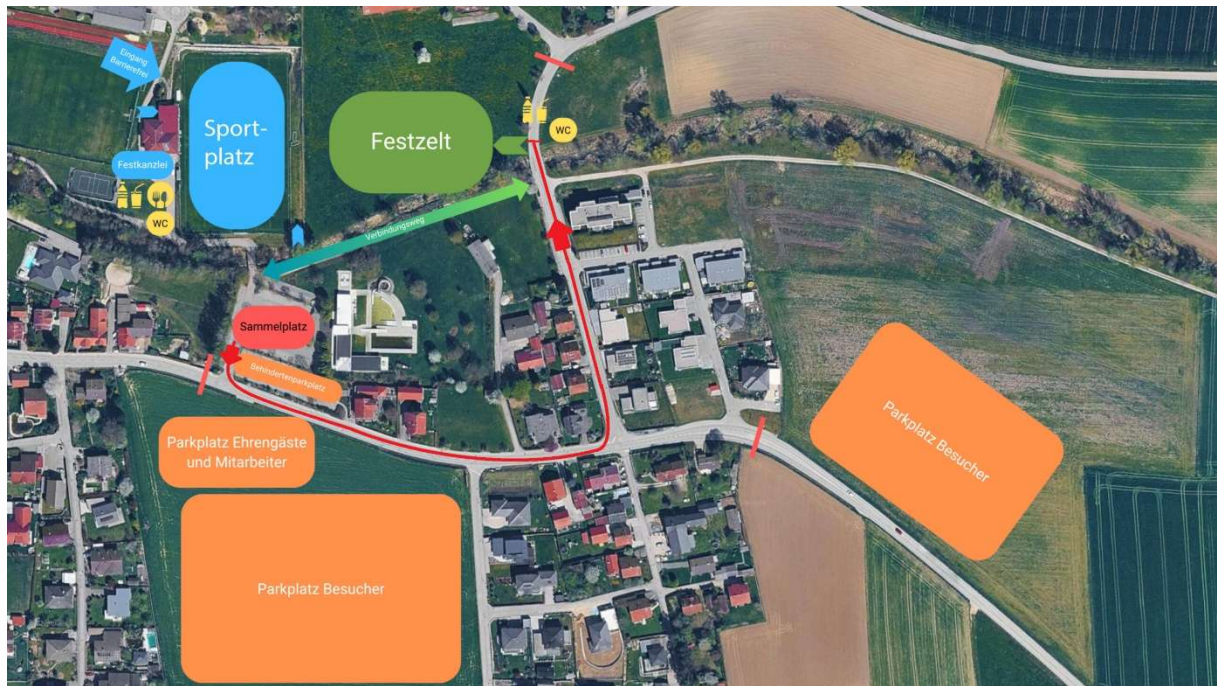

Festzug am Freitag

Jugendnachmittag am Samstag, 11.07.2026

Programm

Programmpunkt	Uhrzeit
Anmeldung aller eintreffenden Jugendkapellen in der Festkanzlei	ab 12:15
Aufstellung am Sportplatz	12:45
Eröffnung des Jugendnachmittags mit Ansprachen und anschließendem Gesamtspiel	12:55
Marschwertung	13:15 – 15:15
Unterhaltung im Festzelt mit den SubMariens	ab 15:00
Ergebnisbekanntgabe	16:30

Zeitplan für den Jugendnachmittag

Nr	Jugendkapelle	Uhrzeit
1	Jugendkapelle Grenzenlos (St. Aegidi, Wesenufer & Neukirchen am Walde)	13:15
2	Jugendkapelle Schärding / Brunnenthal	13:27
3	Zwei-Flüsse Youngstars (St. Florian am Inn & Taufkirchen an der Pram)	13:39
4	JUKARA (Raab & Altschwendt)	13:51
5	Zwoaberg-Zwergbläser (Schardenberg & Freinberg)	14:03
6	Rainstein (Rainbach & Wernstein)	14:20
7	Jugendkapelle DoRis (Dorf an der Pram & Riedau) & Youngstars Andrichsfurt	14:32
8	JOSEVS (St. Roman-Esternberg & Vichtenstein)	14:44
9	Allstars (Andorf & Zell an der Pram)	14:56
10	Diersbacher Troubadixbläser & Jungmusi Sigharting	15:08

Ablauf Marschwertung Jugendnachmittag